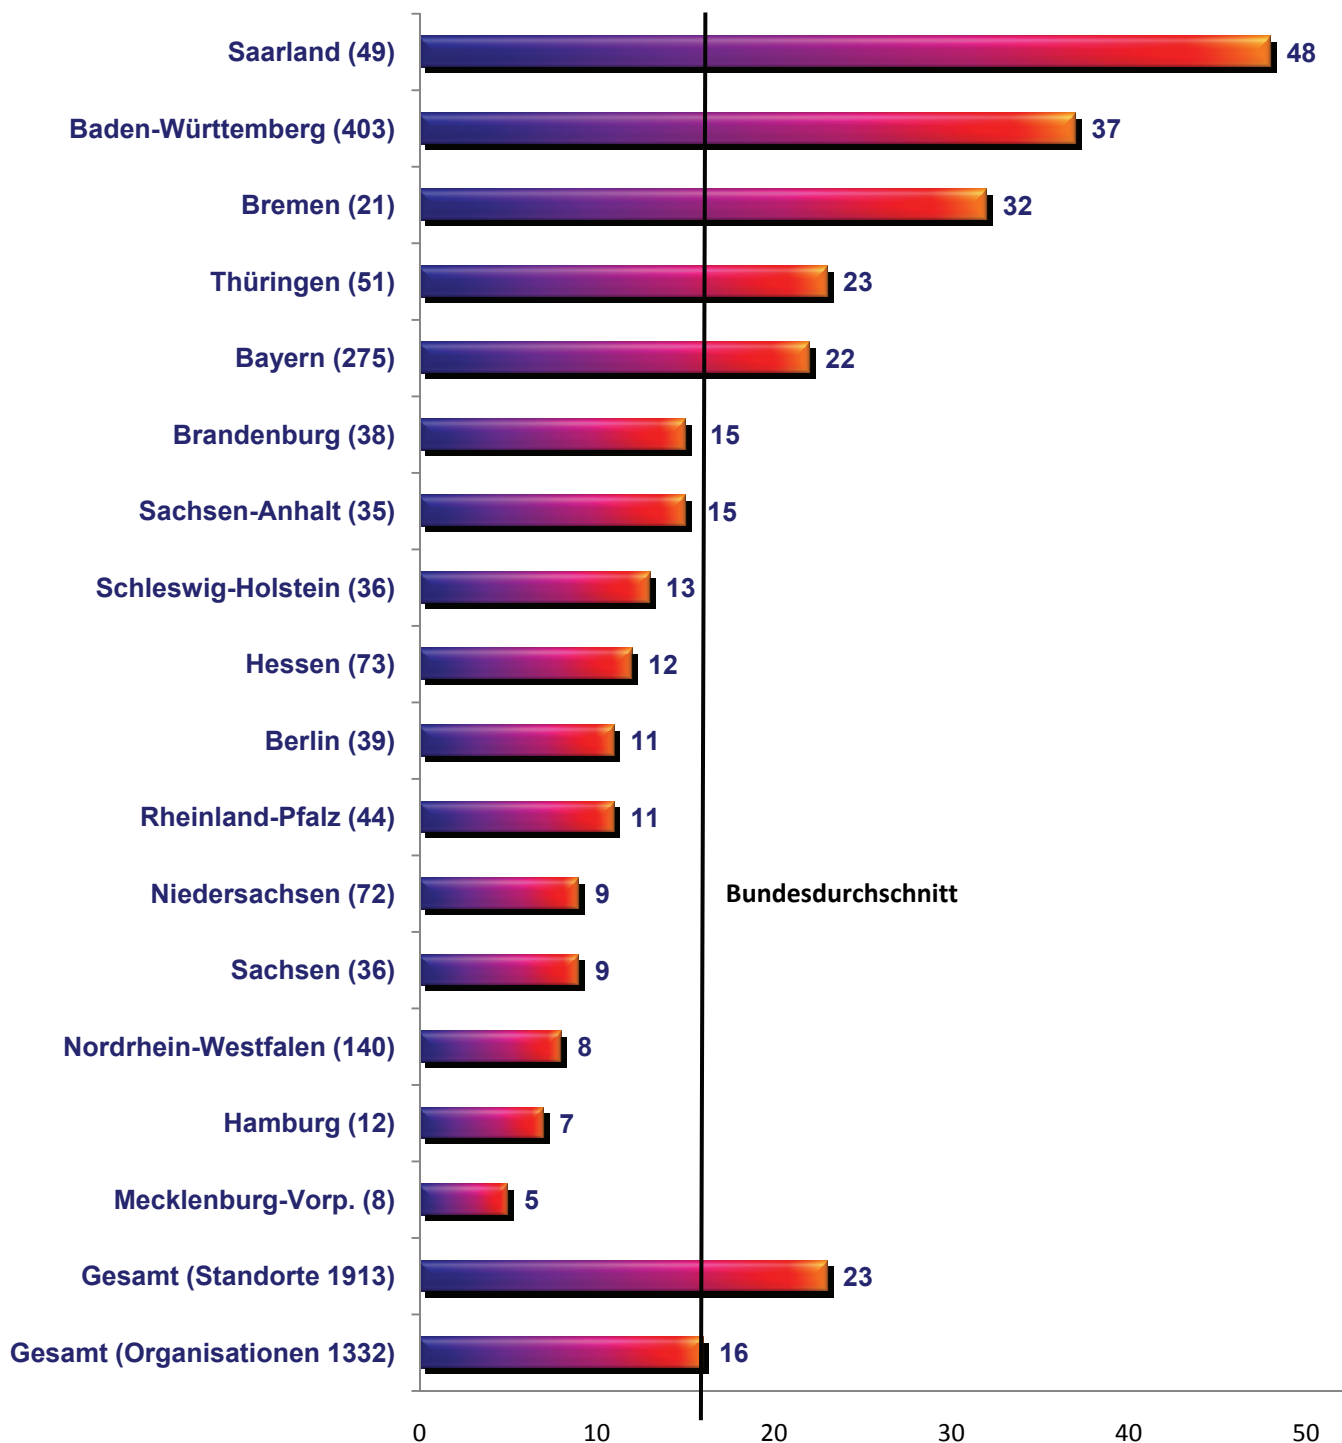

## EMAS-Teilnehmerzahlen in den Bundesländern bezogen auf 1 Mio. Einwohner

(Bei den Zahlen in Klammern handelt es sich um die EMAS-Gesamtteilnehmer im jeweiligen Bundesland)

Grafik: Geschäftsstelle des Umweltgutachterausschusses