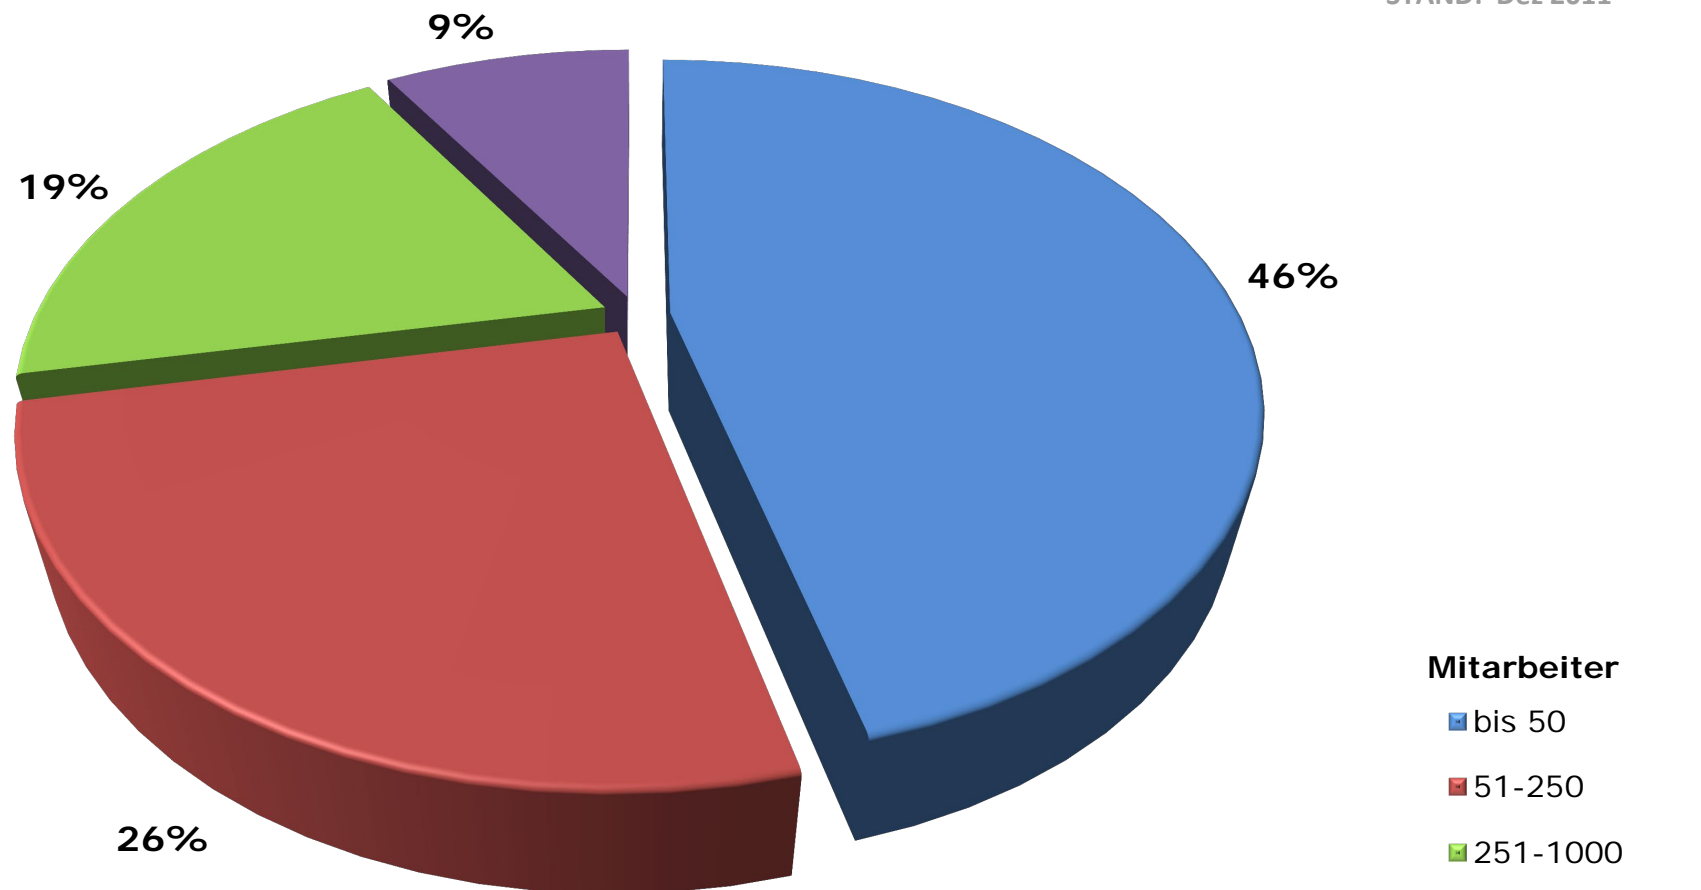

Mitarbeiterverteilung von EMAS-Organisationen in Deutschland (in %)

STAND: Dez 2011

UGA UMWELT
GUTACHTER
AUSSCHUSS

Erstellt von der Geschäftsstelle des Umweltgutachterausschusses (www.uga.de, www.emas.de)